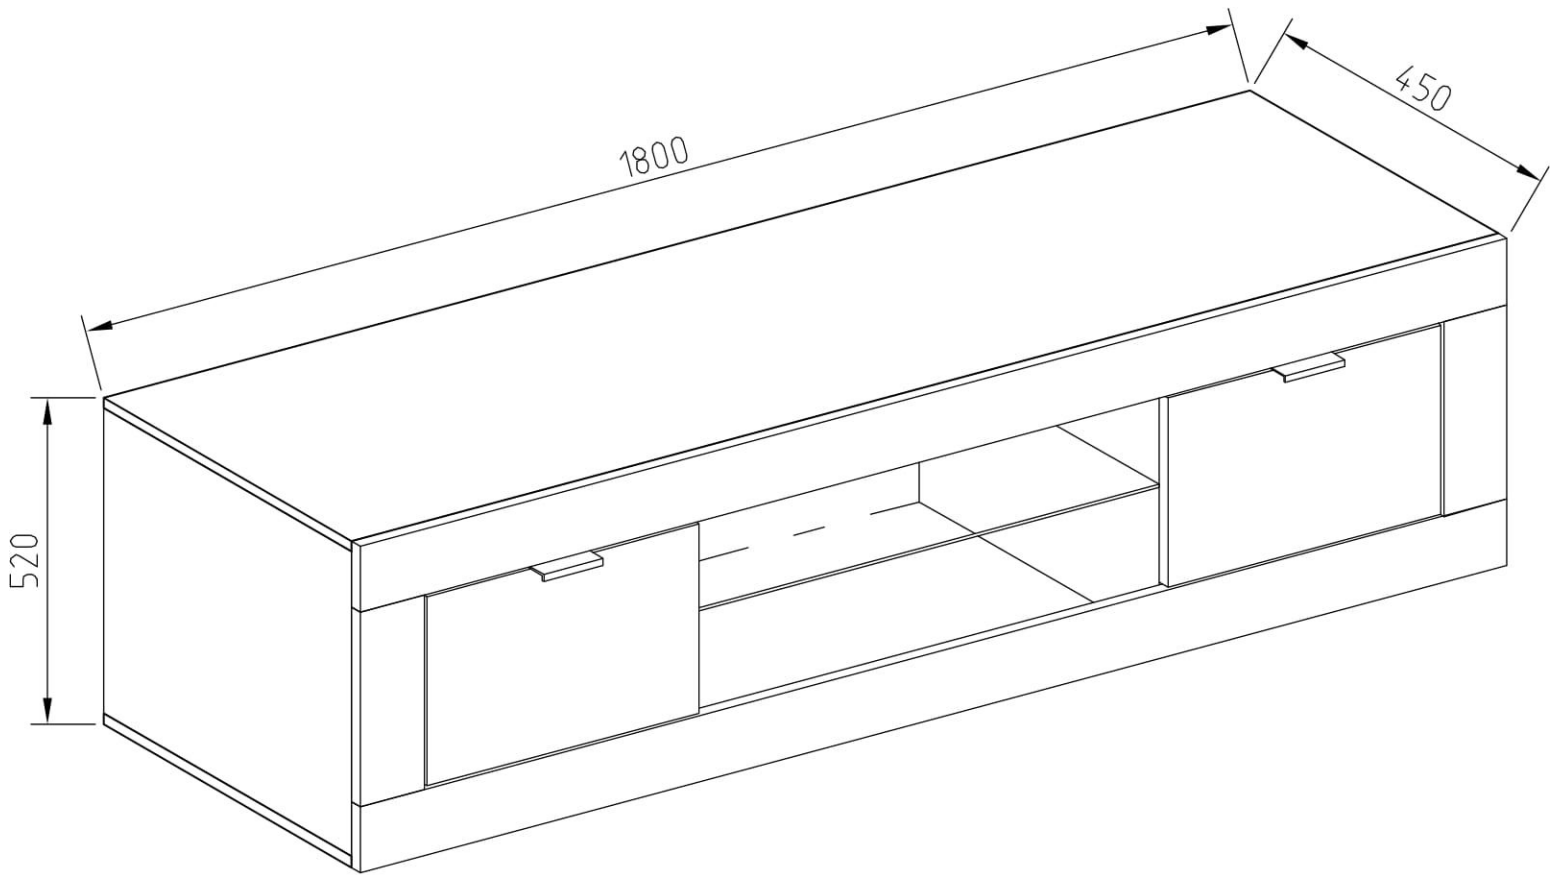

PRAGA

TV - stand

 (L4) x4	 (E9) 4*16mm x8	 (F2) 6,3*13mm x8
 (K4) x6	 (E10) 4*35mm x12	 (I32) 64/94 x2
 (Ea2) 4*16mm x4	 (J2) x4	 (H2) x10
 (C1) 6*43mm x28	 (D1) 16mm x28	 (D) ø20mm x28
 (A1) 8*30mm x16	 (A2) 8*50mm x8	 (R4) N°4 x1

No	a*b	x
1 L+R	463x434	2
2 L+R	463x420	2
3	1800x434	1
4	1800x434	1
5	1800x100	2
6	295x100	2
7	428x287	2
8	732x410	1
9	1775x472	1